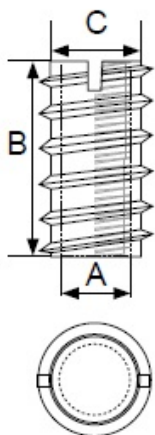

# PRODUCT SHEET

**Description:**

Screw-In Bushing "C-408", Slot, M4, Drill  $\varnothing$ 4,75x8mm, Brass Mat

**Item number:**

12.10.002-0

Units	Box	Carton	HS Code	Barcode
Pcs.	1	20000	7318190090	
				5704866026345

A	B	C	Brass	A	B	C	YZP
M4	8,0 mm	$\varnothing$ 4,75 mm	# 12.10.002	M6	10 mm	$\varnothing$ 8 mm	# 12.10.075
M6	14,5 mm	$\varnothing$ 8 mm	# 12.10.106	M6	12 mm	$\varnothing$ 8 mm	# 12.10.095
A	B	C	BZP	A	B	C	YZP
M4	10 mm	$\varnothing$ 6 mm	# 12.10.008	M6	14,5 mm	$\varnothing$ 8 mm	# 12.10.105
M6	15 mm	$\varnothing$ 8 mm	# 12.10.009	M6	24 mm	$\varnothing$ 9 mm	# 12.10.109
M8	15 mm	$\varnothing$ 10 mm	# 12.10.151	M8	20 mm	$\varnothing$ 10 mm	# 12.10.175